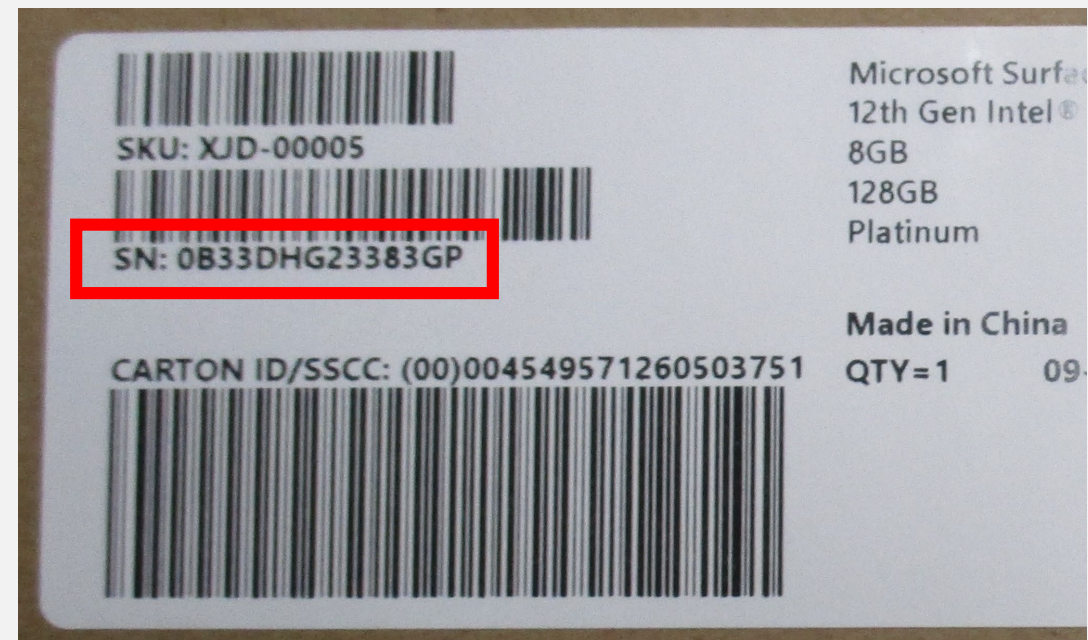

## パソコン(本体)

箱側面のSN : の後ろの英数字14桁です